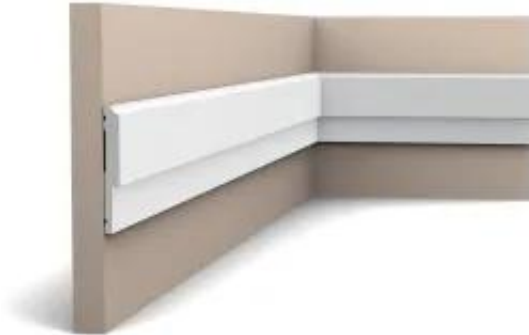

Link do produktu: <https://www.oracdecor.sklep.pl/listwa-scienna-p9900-orac-decor-p-358.html>

Listwa ścienna P9900 Orac Decor

Cena brutto	145,69 zł
Cena netto	118,45 zł
Dostępność	Dostępny
Czas realizacji	1-2 dni robocze
Numer katalogowy	P9900
Kod producenta	P9900
Producent	Orac Decor
Wysokość w cm	8
Grubość w cm	1
Materiał	Purotouch (poliuretan)
Ochrona zakupu	

Możesz bezpłatnie zabezpieczyć zakupy do kwoty 10.000 zł
[Poznaj szczegóły i zabezpiecz zakup!](#)

Opis produktu

Listwa P9900 Orac Decor - Nowoczesna Elegancja i Wszechstronność

Listwa **P9900** to dekoracyjny element o płaskim, stopniowanym profilu, który doskonale uzupełnia nowoczesne wnętrza. Jej wymiary wynoszą **200 cm długości, 8 cm wysokości oraz 1 cm głębokości**, co sprawia, że idealnie nadaje się do tworzenia dekoracyjnych kasetonów, listew przypodłogowych, czy wykończeń w stylu art deco. Wykonana z lekkiego i trwałego materiału **Purotouch**, jest odporna na wilgoć i łatwa w montażu.

Specyfikacja

- **Długość:** 200 cm
- **Wysokość:** 8 cm
- **Głębokość:** 1 cm
- **Materiał:** Poliuretan (Purotouch)
- **Producent:** Orac Decor

Zastosowanie i Przeznaczenie

Listwa **P9900** jest idealna do wykorzystania jako nowoczesna listwa przypodłogowa, panel ścienny, lub wykończenie w stylu art deco. Świetnie sprawdzi się zarówno w przestrzeniach mieszkalnych, jak i komercyjnych, takich jak sklepy, restauracje czy hotele. Jej elastyczność pozwala na montaż na zakrzywionych ścianach i innych nieregularnych powierzchniach, co sprawia, że jest wszechstronnym wyborem dla projektantów wnętrz.

Komplety i Dopasowanie

Listwa **P9900** dostępna jest również w wersji elastycznej (FLEX), [P9900F](#), co umożliwi montaż na zaokrąglonych powierzchniach. Można ją łączyć z większymi elementami, takimi jak [C990](#), tworząc większe, stopniowane wykończenia.

Zalety Produktu